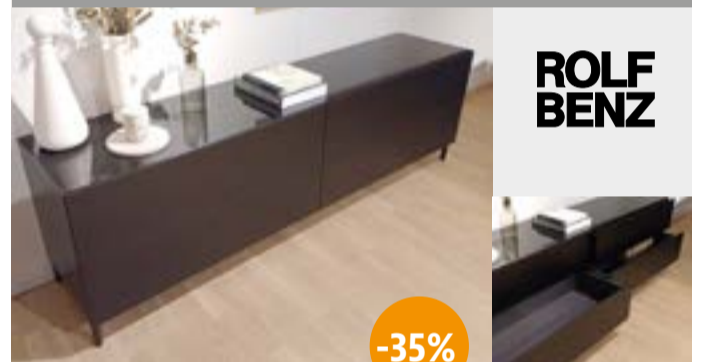

EIN HIGHLIGHT FÜR IHR ZUHAUSE

**ROLF
BENZ**